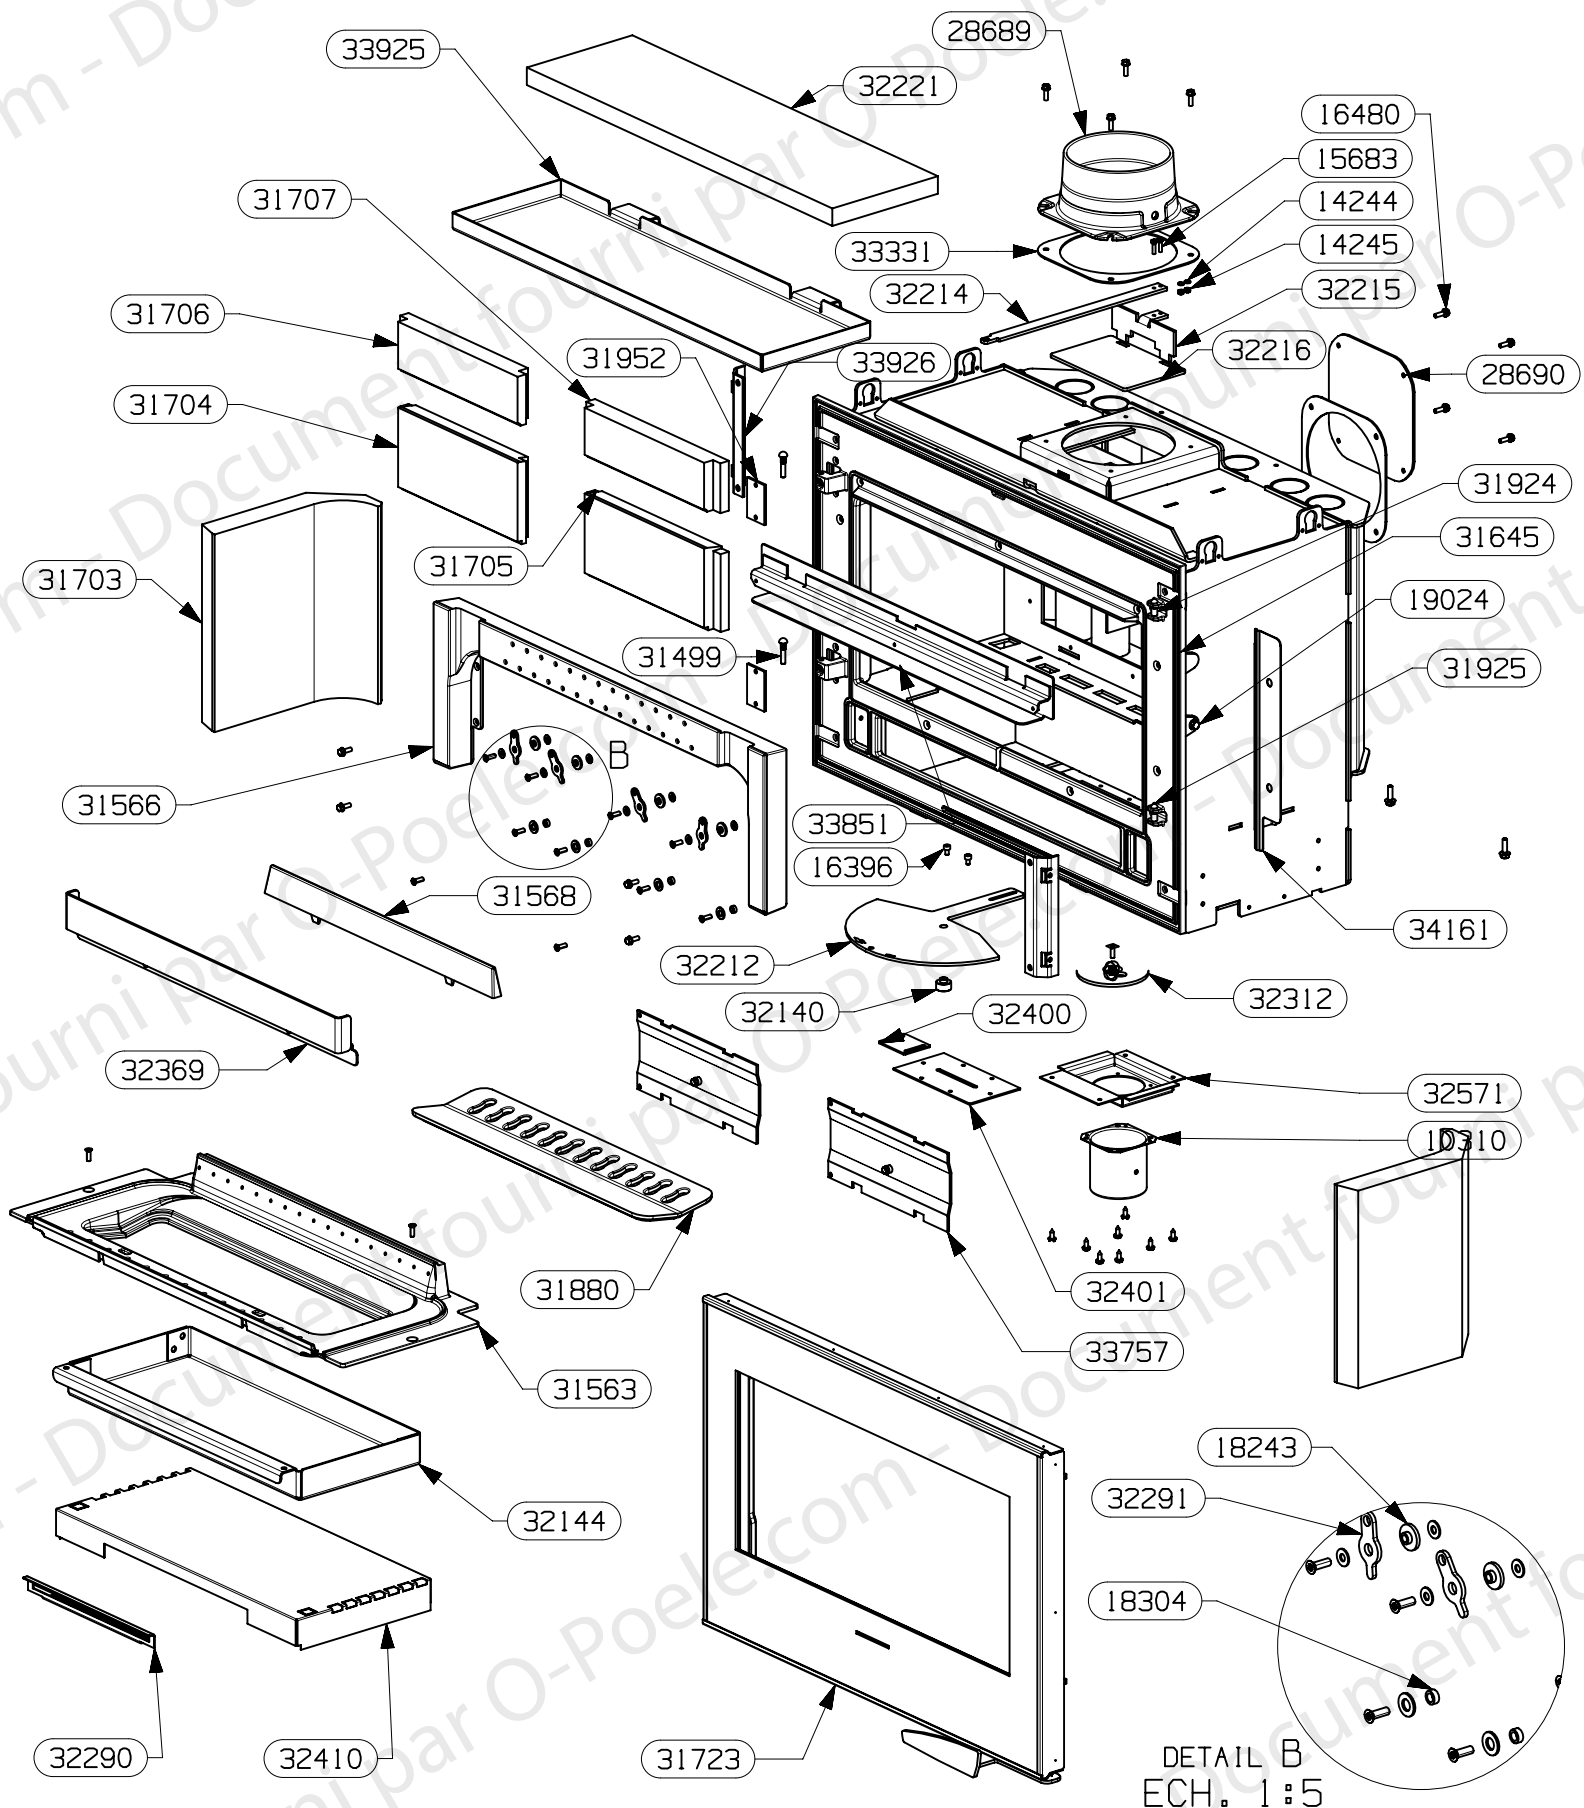

**RICHARD
LE DROFF**

Le feu a une âme

TYPE DU PRODUIT

NOM DU PRODUIT

PALATIUM

ENSEMBLE CDC

EDITION 11/11

DETAIL B
ECH. 1:5